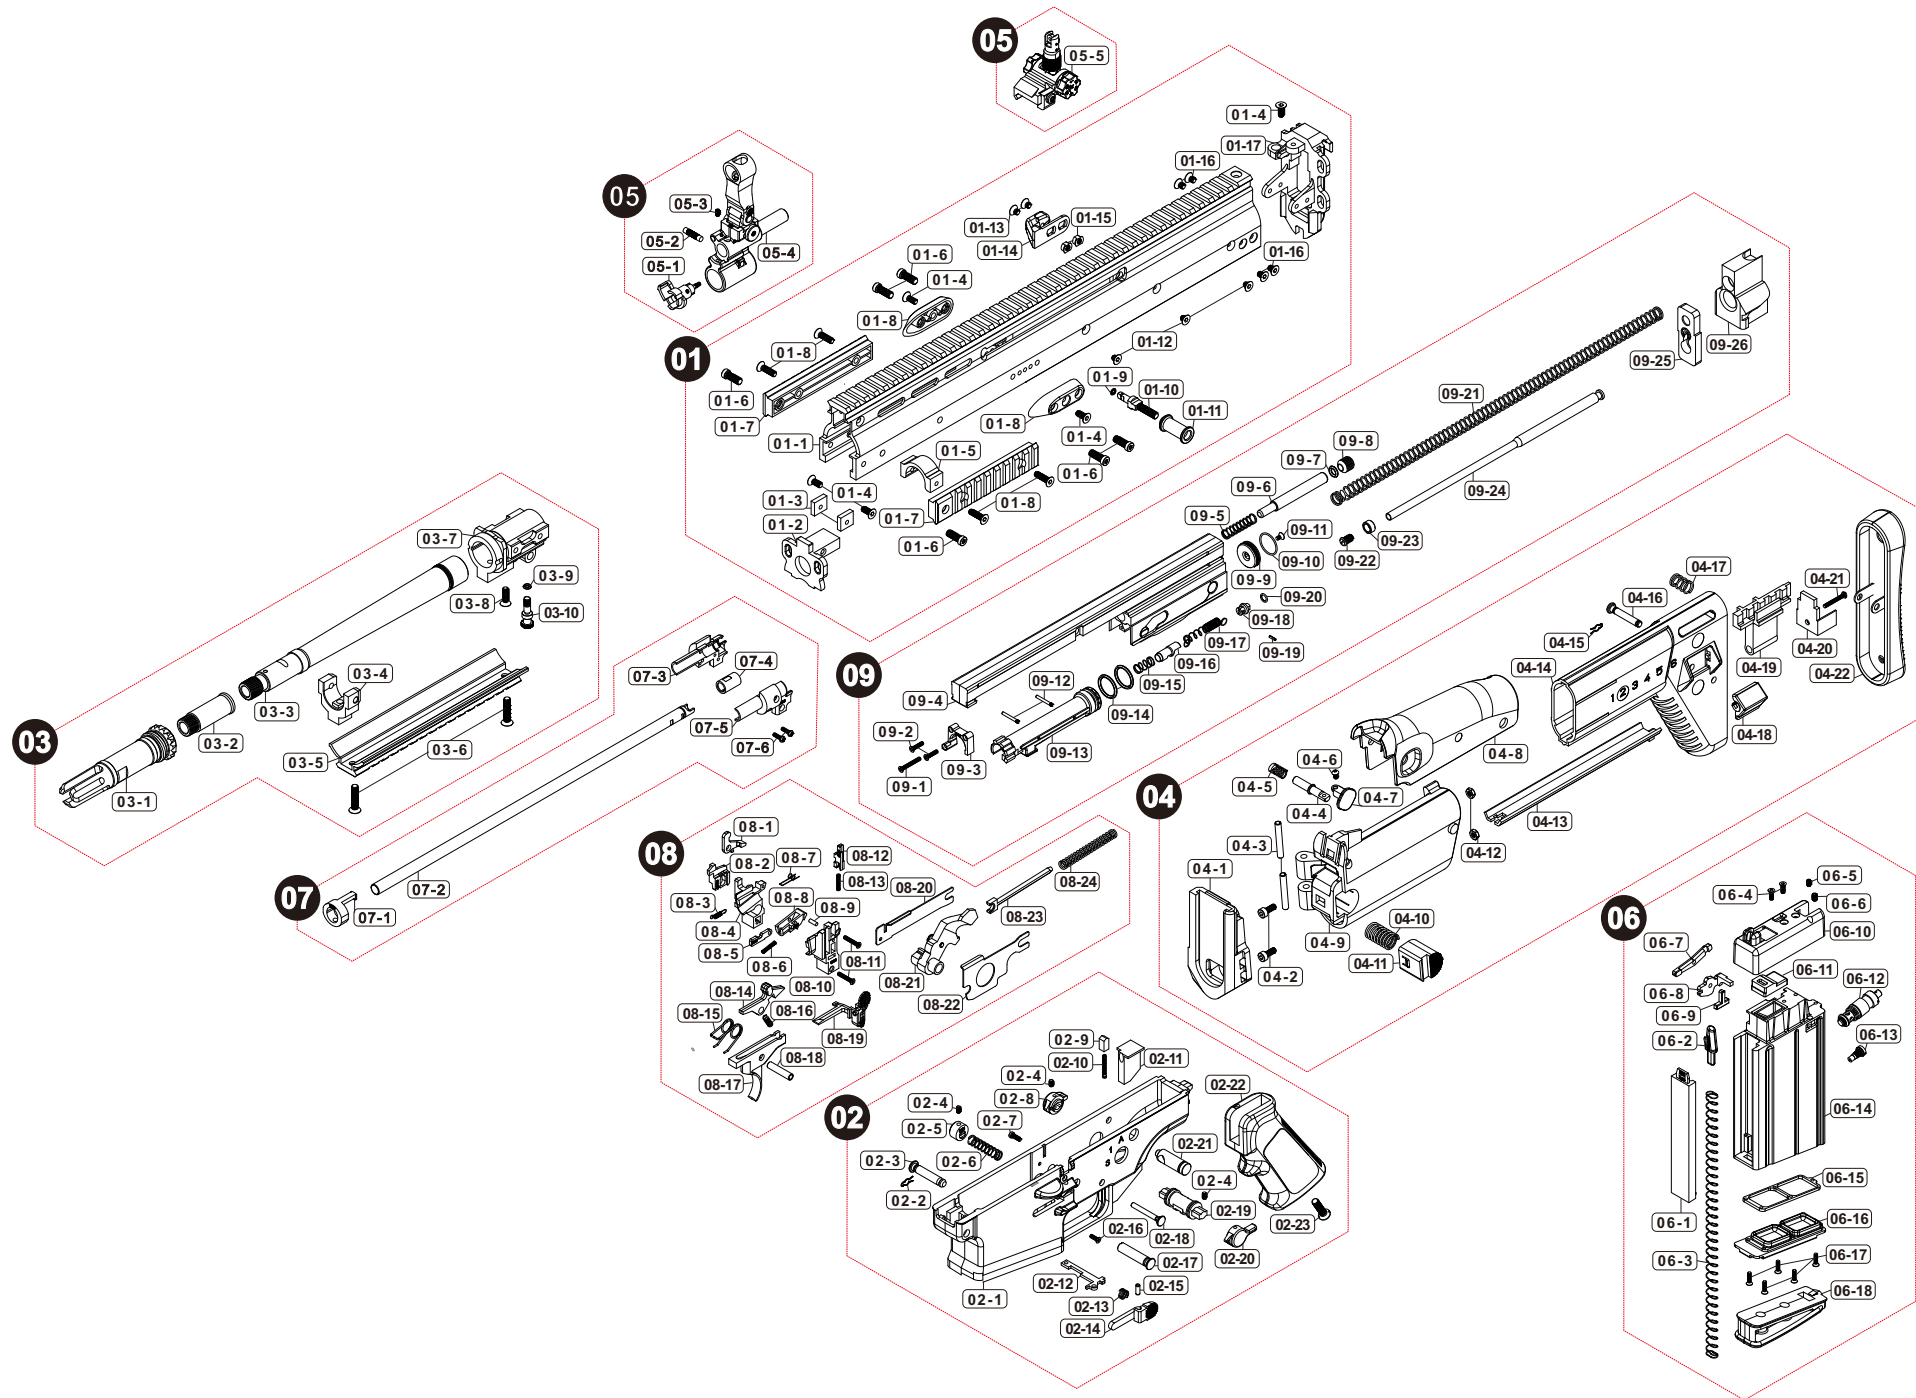

13 Parts List (MK17)

13 Parts List (MK17)

01 UPPER RECEIVER

01-1	VG41URV020_T
01-2	V040URV020
01-3	VG41URV030
01-4	PSCW041002
01-5	VG41URV040
01-6	VG41URV010
01-7	VG40URV030
01-8	PSCW041502
01-9	PRIG000027
01-10	VG41CLR020
01-11	VG41CLR010
01-12	PSCW044502
01-13	PSCW040502
01-14	V041URV020
01-15	V041URV030
01-16	PSCW040602
01-17	VG41URV050

02 LOWER RECEIVER

02-1	VG41LRV010
02-2	V020SPG0H0
02-3	V040LRV090
02-4	PSCW030503
02-5	VG41LRV030
02-6	VG20SPG008
02-7	PSCW260804
02-8	VG41MSY010
02-9	VG41MSY030
02-10	VG41SPG003
02-11	VG41LRV020
02-12	V041MRB010
02-13	V040SPG020
02-14	VG41MRB010
02-15	PB0T030801
02-16	PSCW260822
02-17	VG41PLK010
02-18	VG41THG010
02-19	VG41MSY040
02-20	VG41MSY020
02-21	VG41PLK020
02-22	VG20GRP011
02-23	PSCW052021

03 BARREL / FOREARM

03-1	V041FHR020
03-2	V041BRL010
03-3	VG41BRL010
03-4	V040HGD020
03-5	V040HGD011
03-6	PSCW052202
03-7	VG41CBR010
03-8	PSCW041402
03-9	PRIG000026
03-10	VG41HOP040

04 STOCK

04-1	VG40STK020
04-2	PSCW041004
04-3	V040STK0C0
04-4	V040STK0E0
04-5	V040SPG060
04-6	PSCW030501
04-7	V040STK0D0
04-8	V040STK040
04-9	V040STK020
04-10	V040SPG070
04-11	V040STK0C0
04-12	PNU040001
04-13	V040STK070
04-14	V040STK030
04-15	V020SPG0H0
04-16	V040STK0F0
04-17	V040SPG0D0
04-18	V040STK0A1
04-19	V040STK080
04-20	V040STK0L0
04-21	PSCW032031
04-22	V040STK051

08 TRIGGER SYSTEM

08-1	VG41PLK070
08-2	VG41BLT060
08-3	VG41SPG006
08-4	VG41FPN020
08-5	VG41FPN050
08-6	VG41SPG005
08-7	VG29SPG001
08-8	VG41FPN010
08-9	PB0T250702
08-10	VG41FPN030
08-11	PSCW261522
08-12	VG41FPN040
08-13	VG41SPG005
08-14	VG41PLK040
08-15	VG20SPG009
08-16	VG41SPG002
08-17	VG41THG030
08-18	VG41THG020
08-19	VG41BRB011
08-20	VG41THG040
08-21	VG41PLK051
08-22	VG41THG050
08-23	VG41PLK060
08-24	VG41SPG004